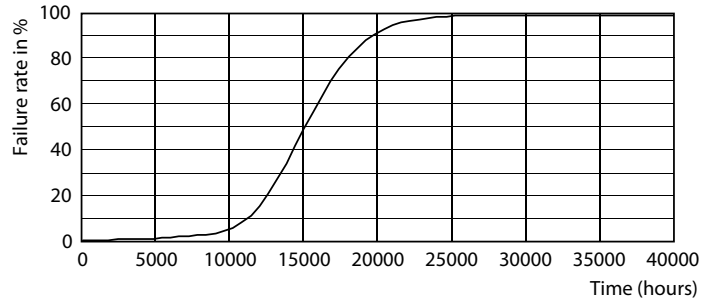

Datos del producto

Funcionamiento de emergencia	
Tapa y base	G13 [Medium Bi-Pin Fluorescent]
Cumple con el reglamento RoHS de la UE	Sí
Vida útil nominal (nominal)	15000 h
Ciclo de alternado	50000X
Rendimiento inicial (conforme con IEC)	
Código de color	765 [CCT de 6.500 K]
Ángulo de haz (nominal)	240 °
Flujo luminoso (nominal)	800 lm
Designación de color	Luz de día fría
Temperatura de color correlacionada (nominal)	6500 K
Eficacia lumínica (promedio) (nominal)	100,00 lm/W
Consistencia de color	<7
Índice de reproducción de color (Nom)	73
LLMF At End Of Nominal Lifetime (Nom)	70 %
Mecánicos y de carcasa	
Frecuencia de entrada	50 a 60 Hz
Power (Rated) (Nom)	8 W
Tiempo de inicio (nominal)	0,5 s
Tiempo de calentamiento para 60 % de luz (nominal)	0,5 s
Factor de potencia (nominal)	0,5
Voltaje (nominal)	220-240 V
Temperatura	
T° ambiente (máx.)	45 °C
T° ambiente (mín.)	-20 °C
T° almacenamiento (máx.)	65 °C
T° almacenamiento (mín.)	-40 °C
T° estuche máxima (nominal)	60 °C
Controles y regulación	
Con regulación de intensidad	No
Datos técnicos de la luz	
Longitud del producto	600 mm
Forma del foco	Tubo, terminal doble
Aprobación y aplicación	
Consumo de energía kWh/1000 h	8 kWh

Numerator - Quantity Per Pack	1
Numerator - Packs per outer box	20
Material Nr. (12NC)	929001127711
Net Weight (Piece)	0,120 kg

Plano de dimensiones

Ecofit Mains LEDtube 600mm 8W 765 G

Product	D1	D2	A1	A2	A3
Ecofit Mains LEDtube 600mm 8W 765 G	25,68 mm	28 mm	588,5 mm	595,5 mm	602,5 mm

Datos fotométricos

General Information 11 Photo Lighting 11 Page 107

LEDtube 600mm 8W 765 T8 CN I G

LEDtube 600mm 8W 765 T8 CN I G

LEDtube 16W G13 765 CN I G

Tubos LED Ecofit T8

Lifetime

LEDtube 15K FailureRate