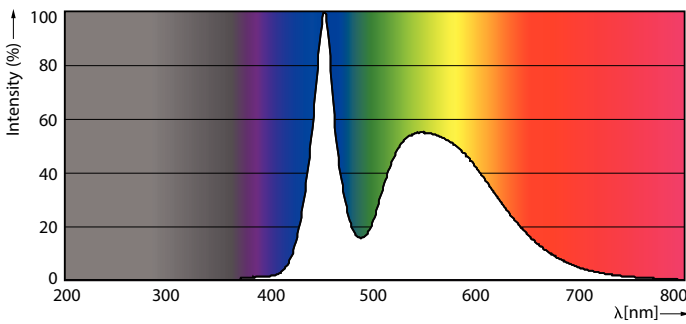

LEDtube 600mm 8W 765 T8 CN I G

LEDtube 16W G13 765 CN I G