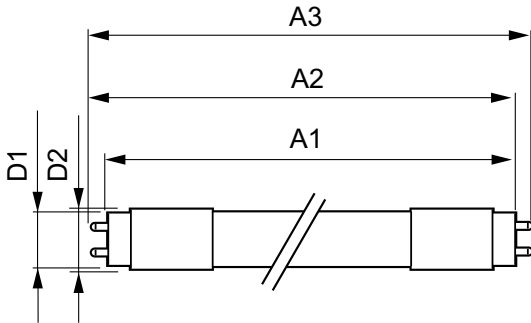

Tubos LED Ecofit T8

Datos de producto

Código del producto completo	871869965771000
Nombre del producto del pedido	Ecofit Mains LEDtube 600mm 8W 765 G
EAN/UPC: producto	8718699657710
Código del pedido	929001127711
Local order code	929001127711

Numerator - Quantity Per Pack	1
Numerator - Packs per outer box	20
Material Nr. (12NC)	929001127711
Net Weight (Piece)	0,120 kg

Plano de dimensiones

Ecofit Mains LEDtube 600mm 8W 765 G

Product	D1	D2	A1	A2	A3
Ecofit Mains LEDtube 600mm 8W 765 G	25,68 mm	28 mm	588,5 mm	595,5 mm	602,5 mm

Datos fotométricos