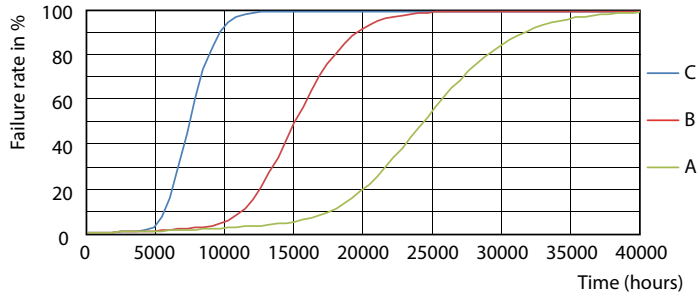

Datos del producto

Funcionamiento de emergencia	
Tapa y base	G13 [Medium Bi-Pin Fluorescent]
Cumple con el reglamento RoHS de la UE	Sí
Vida útil nominal (nominal)	15000 h
Ciclo de alternado	50000X
Rendimiento inicial (conforme con IEC)	
Código de color	765 [CCT de 6.500 K]
Ángulo de haz (nominal)	240 °
Flujo luminoso (nominal)	800 lm
Designación de color	Luz de día fría
Temperatura de color correlacionada (nominal)	6500 K
Eficacia lumínica (promedio) (nominal)	100,00 lm/W
Consistencia de color	<7
Índice de reproducción de color (Nom)	73
LLMF At End Of Nominal Lifetime (Nom)	70 %
Mecánicos y de carcasa	
Frecuencia de entrada	50 a 60 Hz
Power (Rated) (Nom)	8 W
Tiempo de inicio (nominal)	0,5 s
Tiempo de calentamiento para 60 % de luz (nominal)	0,5 s
Factor de potencia (nominal)	0,5
Voltaje (nominal)	220-240 V
Temperatura	
T° ambiente (máx.)	45 °C
T° ambiente (mín.)	-20 °C
T° almacenamiento (máx.)	65 °C
T° almacenamiento (mín.)	-40 °C
T° estuche máxima (nominal)	60 °C
Controles y regulación	
Con regulación de intensidad	No
Datos técnicos de la luz	
Longitud del producto	600 mm
Forma del foco	Tubo, terminal doble
Aprobación y aplicación	
Consumo de energía kWh/1000 h	8 kWh

Datos fotométricos

General Information 11 Photo Lighting 11 Page 107

LEDtube 600mm 8W 765 T8 CN I G

LEDtube 600mm 8W 765 T8 CN I G

LEDtube 16W G13 765 CN I G

Tubos LED Ecofit T8

Lifetime

LEDtube 15K FailureRate