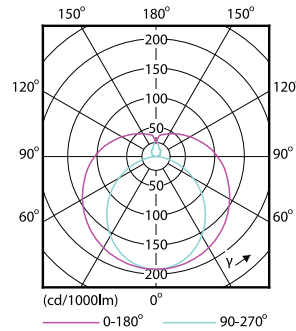

LEDtube 600mm 8W 765 T8 CN I G